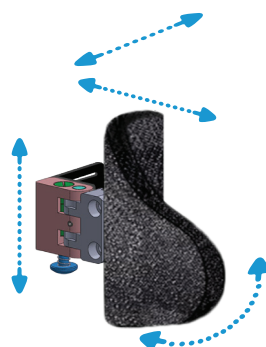

SWING-AWAY