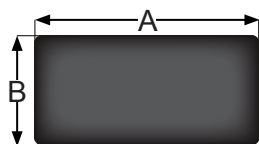

## MONTERINGSSYSTEMER

ATSKILTE JUSTERBARE  
MONTERINGSFESTER

HELE JUSTERBARE  
MONTERINGSFESTER

2 cm

2,2 cm

2,5 cm

### SIDESTØTTE PAD SUPPORT

MÅL PAD			
	S	M	L
A	11,0 cm	14,0 cm	18,0 cm
B	9,0 cm	10,0 cm	12,0 cm