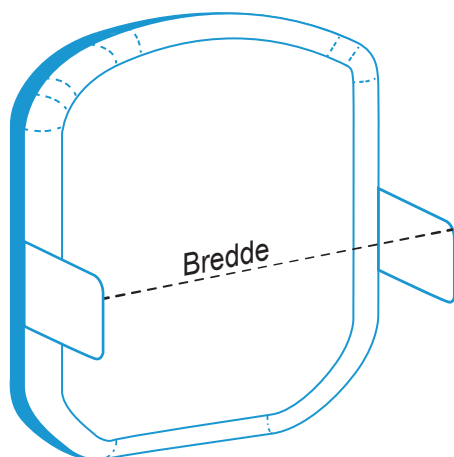

## MONTERINGSSYSTEMER

ATSKILTE JUSTERBARE  
MONTERINGSFESTER

HELE JUSTERBARE  
MONTERINGSFESTER

2 cm

2,2 cm

2,5 cm

### SIDESTØTTE PAD SUPPORT

MÅL PAD			
	S	M	L
A	11,0 cm	14,0 cm	18,0 cm
B	9,0 cm	10,0 cm	12,0 cm

### JUSTERING AV STØTTEAVSTAND

Rygg- bredde	Bredde med Pad S		Bredde med Pad M/L	
	min.	maks	min.	maks
M0 (26 cm)	12,0 cm	25,5 cm	10,5 cm	24,0 cm
M1 (30 cm)	16,5 cm	30,0 cm	15,0 cm	28,5 cm
M2 (34 cm)	20,5 cm	34,0 cm	19,0 cm	32,5 cm
M3 (38 cm)	24,5 cm	38,0 cm	23,0 cm	36,5 cm
M4 (42 cm)	28,5 cm	42,0 cm	27,0 cm	40,5 cm
M5 (46 cm)	32,5 cm	46,0 cm	31,0 cm	44,0 cm
M6 (50 cm)	36,5 cm	50,0 cm	35,0 cm	48,5 cm
M7 (54 cm)	40,5 cm	54,0 cm	39,0 cm	52,5 cm