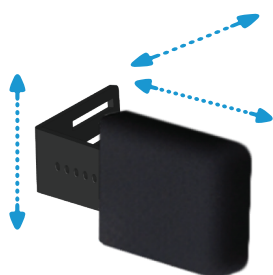

MONTERINGSSYSTEMER

FAST