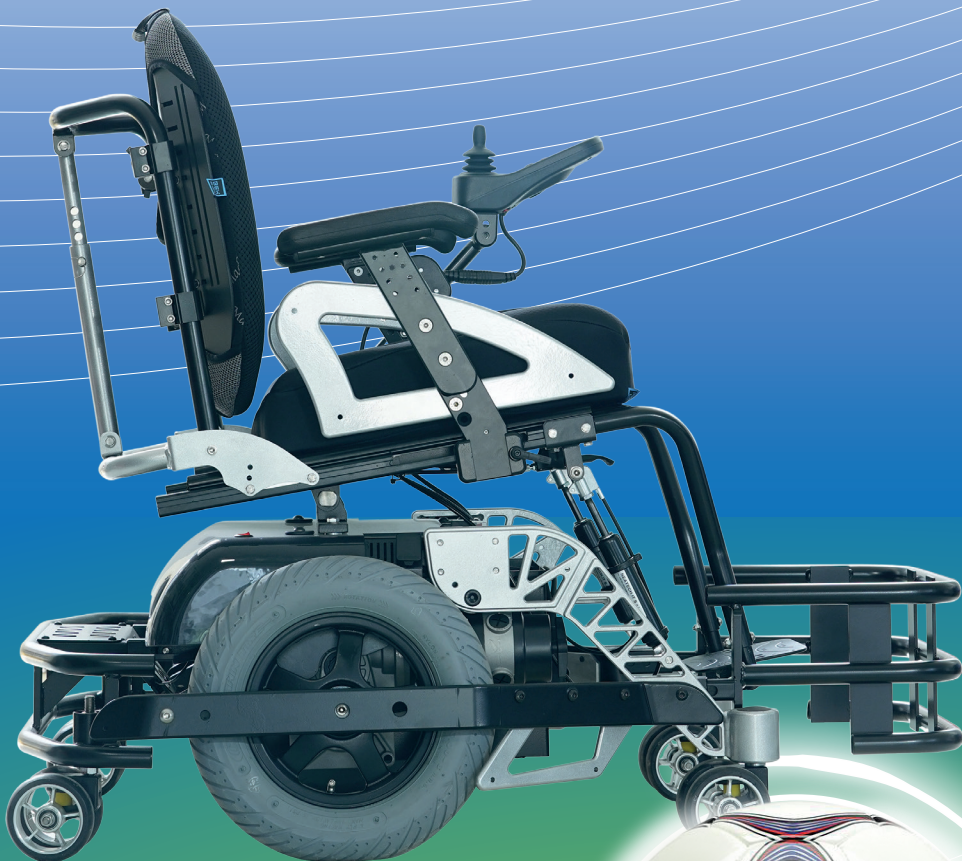

# XTREME SPORTSTOL

PICOMED  
Mobility

- FOTBALL
- HOCKEY
- ANDRE SPORTS  
AKTIVITETER

# Fart - Spenning - Idrettsglede med Xtreme Sportstol

Speedstar Xtreme er utviklet for Fotball, Hockey og andre aktiviteter. Den har kraft og presisjon både for nybegynnere og den mest profesjonelle spilleren. Ultra lett aluminiums ramme beskyttet med kraftig støtfangere rundt hele chassiset. Cambrede drivhjul og 4 svinghjul gir stolen stabilitet ved raske vendinger og stor fart. 350 watt motorer for en aktiv respons og kraft. Med sin programmerbare 120Ah R-net elektronikk gir den en kontrollert kjøreopplevelse, og den kan tilpasses individuelt til de fleste brukere fra barn til voksne. Justerbar vinkling av sete og rygg for optimal posisjonering og stabilitet. Setestørrelser 36,42 og 48 cm i bredde. Justerbar setedybde. Store individuelle tilpasningsmuligheter. Buddy Brace Comfort Rygg med sidestøtter og Peezy Ligh setepute som standard. Bredt tilbehørs utvalg

## TEKNISK INFORMASJON

Maks brukervekt: 150 kg  
Vekt stol: 105 kg

Motorer 2x350 W  
Programerbar Hastighet.: Eksempel Gutt/Jente 5 km. Ungdom 8 km. Elite 10/15 km

A - Setebredde 36 /42 / 48 cm

B - Maks setedybde 46 cm