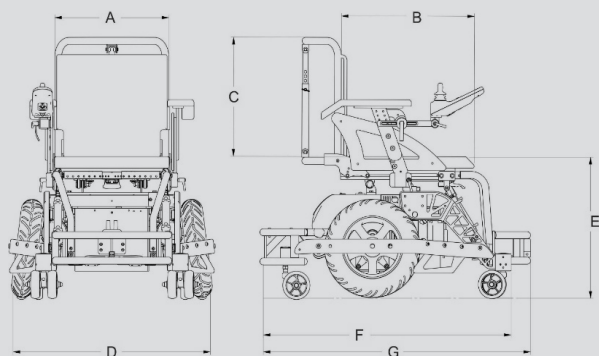

## TEKNISK INFORMASJON

Maks brukervekt: 150 kg  
Vekt stol: 105 kg

Motorer 2x350 W  
Programerbar Hastighet.: Eksempel Gutt/Jente 5 km. Ungdom 8 km. Elite 10/15 km

A - Setebredde 36 /42 / 48 cm

B - Maks setedybde 46 cm